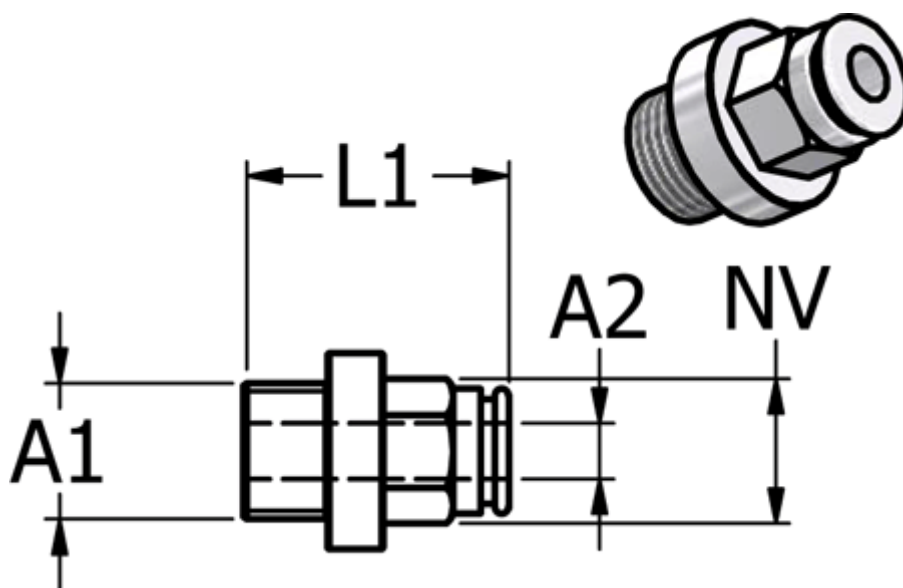

Varenummer: 58684503810
Beskrivelse: Metal Push-in fitting 845.038-10, Ø10-G 3/8"
Lige union med FPM O-ring

Mål

Gevind A1	= G 3/8"
L1	= 29.5
NV	= 16
Udvendig slangediameter A2	= 10